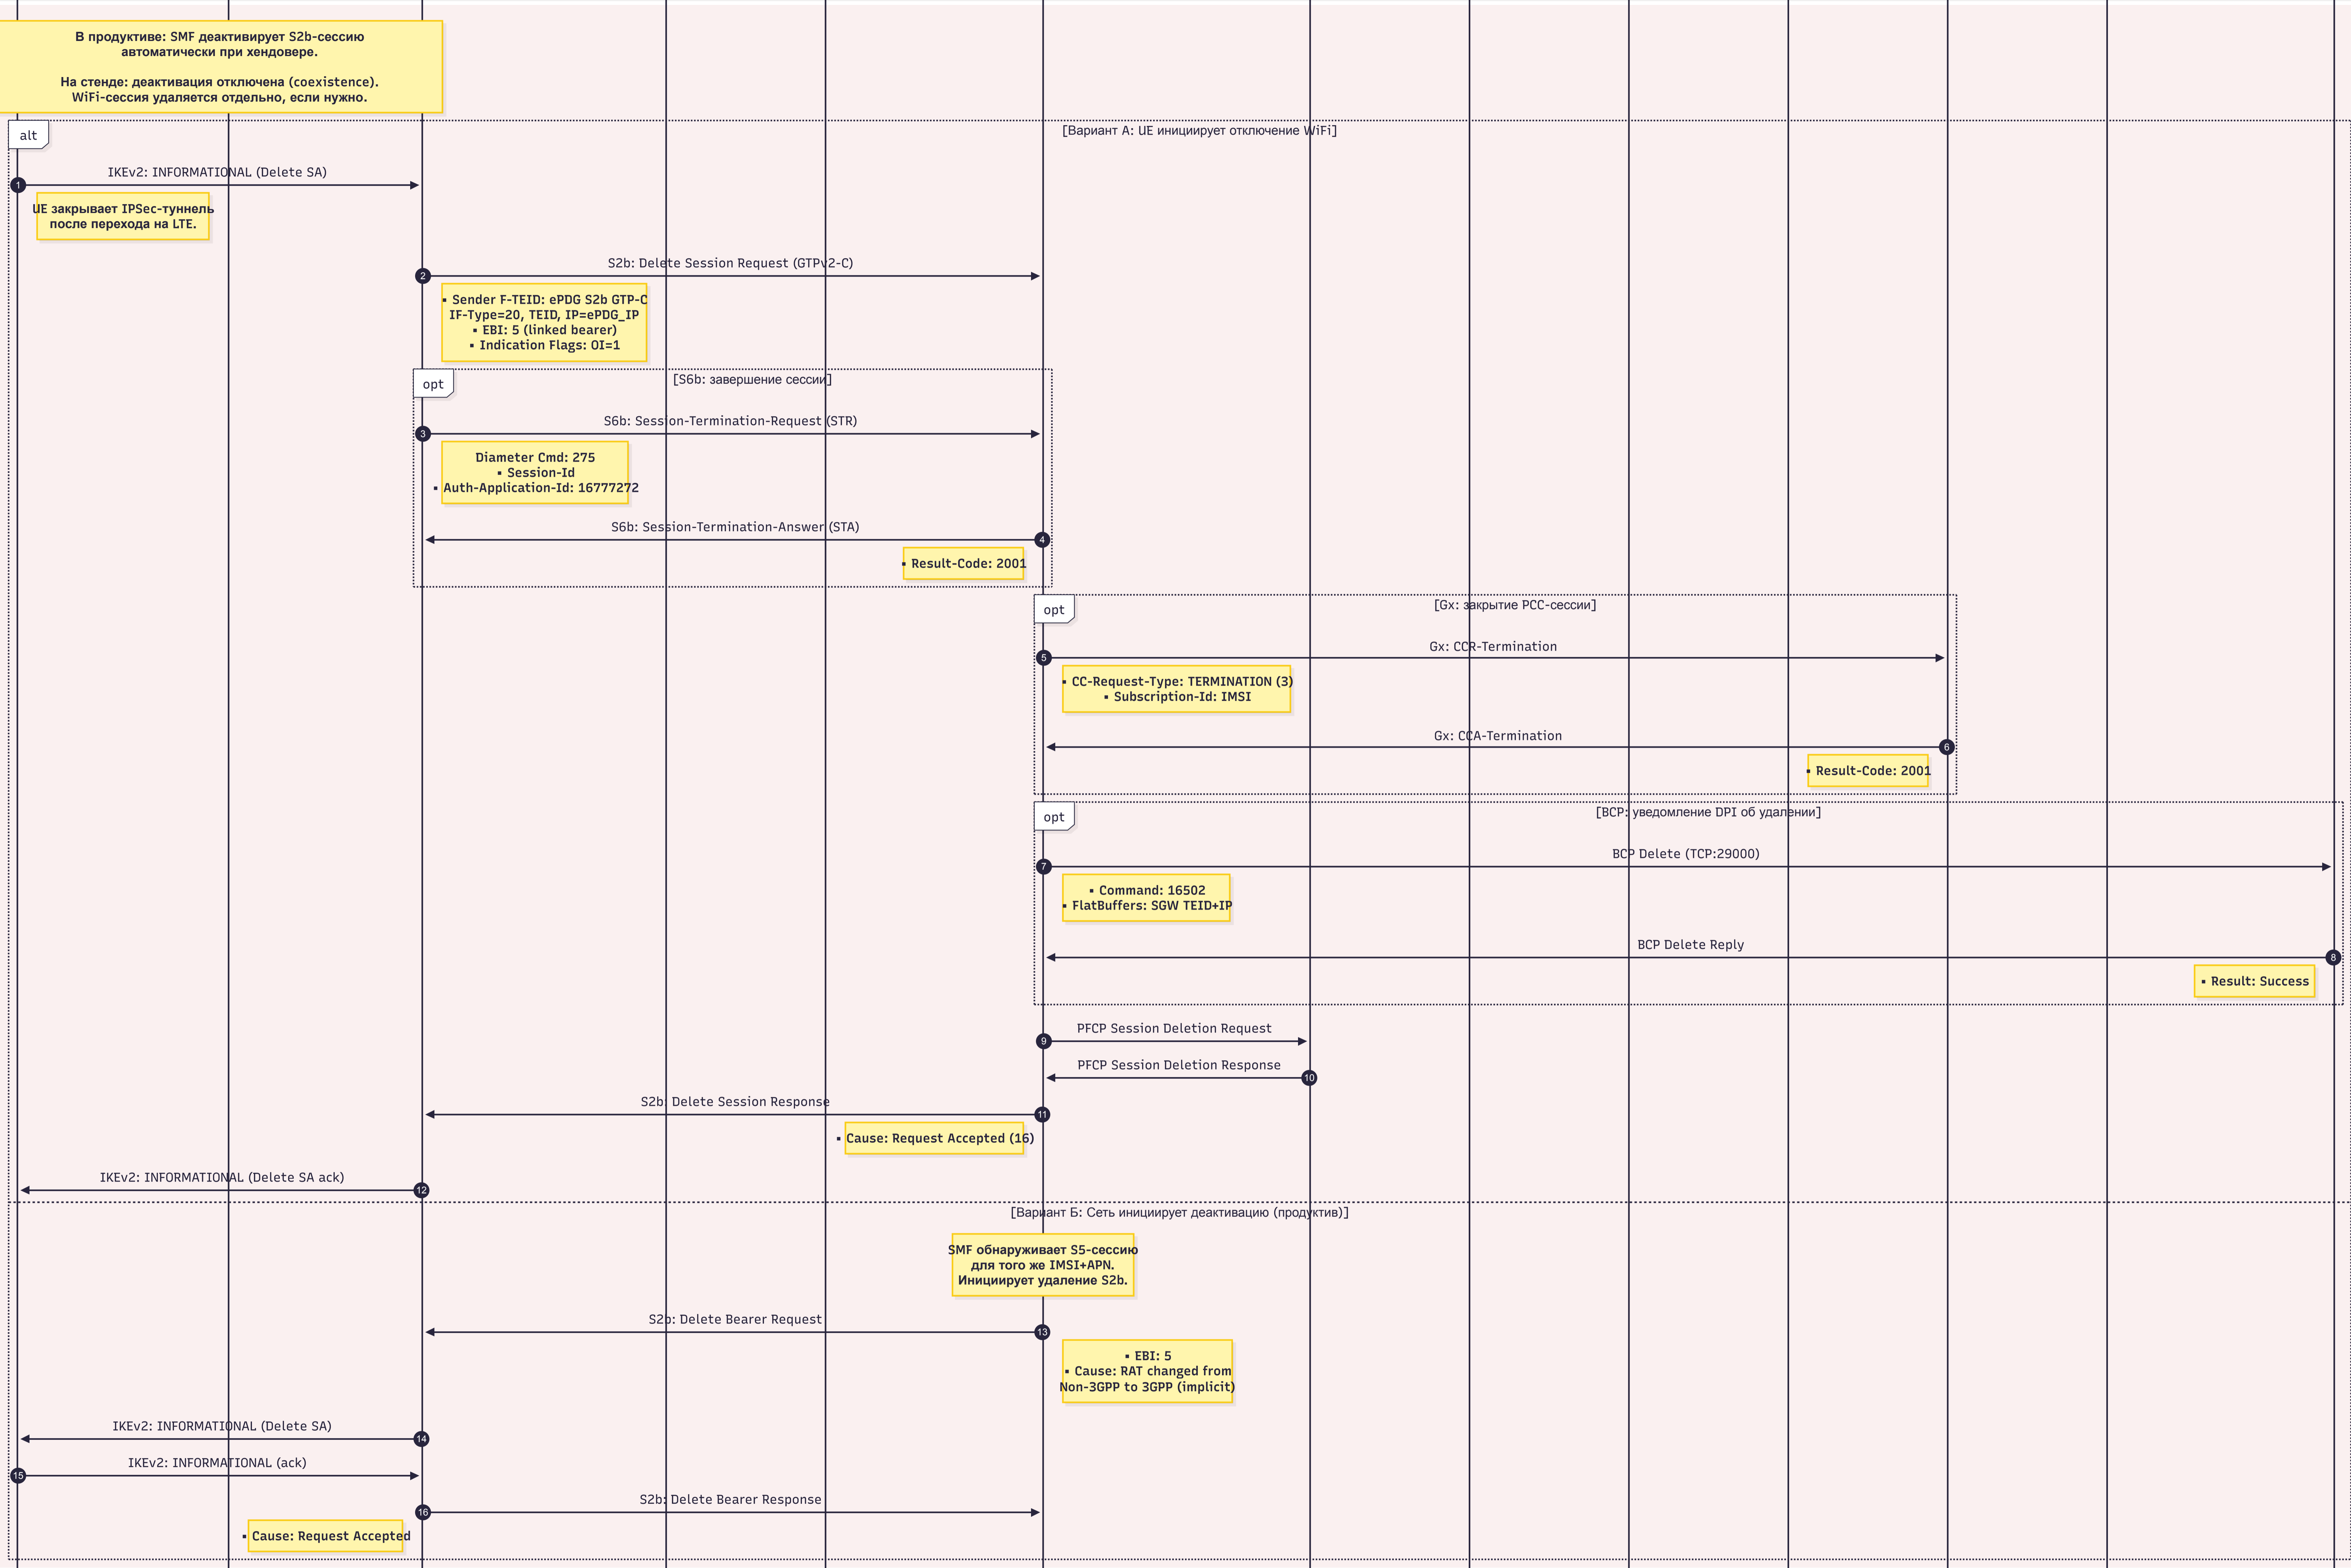

== ФАЗА 7: Деактивация WiFi-сессии (опционально) ==

== РЕЗУЛЬТАТ: UE полностью перешёл на LTE ==

- ✓ LTE Attach + Default Bearer (EBI=5, QCI=5, APN=ims)
- ✓ IMS-регистрация через P-CSCF/S-CSCF
- ✓ Dedicated Bearer (EBI=6, QCI=1, GBR) – при вызове
- ✓ WiFi-сессия деактивирована (или coexist на стенде)
- ✓ Голосовой трафик: UE ↔ eNB ↔ SGW-U ↔ UPF ↔ RTPEngine
- ✓ Сигнализация: UE ↔ P-CSCF ↔ S-CSCF (SIP через IPSec)